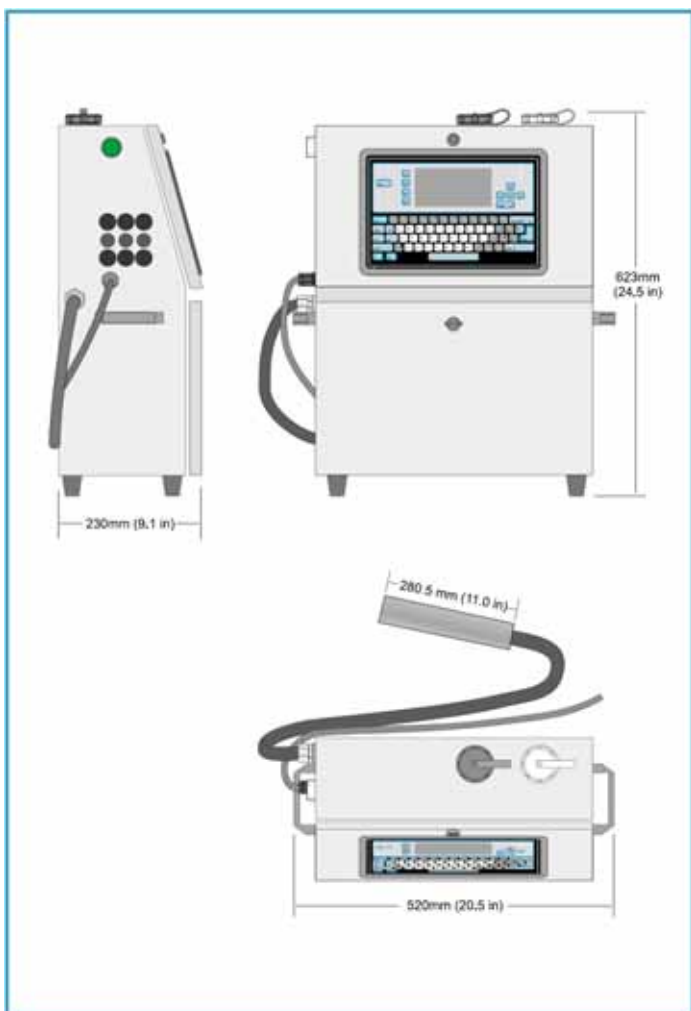

Dimensões

Videojet TotalSource®

O programa **TotalSource** é o melhor e mais completo sistema de suporte técnico do mercado. Estes serviços incluem assistência a aplicações, treinamento a operadores e um completo programa de serviços de manutenção, premiando a fidelidade dos clientes. O programa **TotalSource** garante total satisfação do cliente.

Suporte quando você necessita

© 2003 Videojet Technologies Inc. – Todos os direitos reservados.

A política da Videojet Technologies Inc. é de melhoria contínua dos produtos. Nos reservamos o direito de alterar o projeto e/ou especificações sem aviso prévio. Videojet, e **TotalSource** são marcas registradas

CERTIFIED
ISO 9001
DOCUMENTED QUALITY

Especificações

Características Gerais:

- Limpeza automática do cabeçote na partida e na parada do jato de tinta
- Gabinete em aço inox 304 com grau IP53
- Até 3 linhas de impressão
- Criação e edição de mensagens WYSIWYG
- Indicador de manutenção preventiva
- Visor em diversos idiomas, incluindo Português, Inglês e Espanhol.
- Teclado tipo QWERTY
- Códigos de barra (UPC A, Code128, Code 39, EAN 128, EAN 8 & 13, Interleaved 2 of 5)
- Criação de logos no teclado da máquina
- Proteção por senha
- Datas de fabricação e validade
- Contadores
- Capacidade de impressão contínua
- Impressão de caracteres especiais
- Distância de impressão: 9 mm
- Umbilical de 3 m
- Memória para 25 mensagens

Características de impressão:

- Até 1600 caracteres/seg./linha
- Altura de impressão de 2 a 10 mm
- Fontes de 5 x 5, 5 x 7, 6 x 9, 11 x 16 e 17 x 24

Requerimentos Elétricos:

- 110/230 VAC, 50/60 Hz
- 200VA

Requerimentos Ambientais:

- Temperatura de trabalho de 5°C a 40°C
- Umidade até 90% sem condensação

Tintas:

- Uma grande linha de tintas, incluindo tintas de baixo impacto ambiental e tintas para substratos específicos, para uma variedade de indústrias e aplicações.

Conexões:

- Codificador de eixo (encoder)
- Detector de produto NPN/PNP
- Porta serial RS232C

Opcionais:

- Kit de pressurização do cabeçote
- Alarme luminoso
- Seleção remota de mensagens
- Saídas de alarme com relés
- Porta de comunicação RS485
- Software Connector para ligação em rede